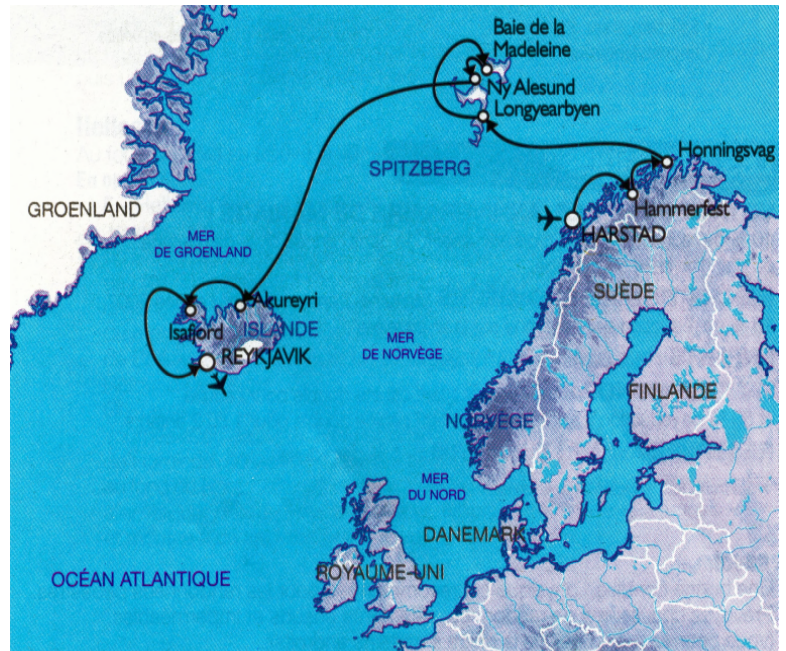

PROPOSITION DE CROISIERE DANS LE GRAND NORD

"CAP NORD – SPITZBERG - ISLANDE

12 JOURS / 11 NUITS

DU LUNDI 14 AU JEUDI 24 JUILLET 2008

SPECIALEMENT ETUDIEE POUR

L'UNIVERSITE POPULAIRE

Chers Amis,

Vous êtes intéressés par cette croisière que nous avons réussi à négocier à un prix très intéressant de : 2 000 €uros par personne en cabine double intérieure.

► Ce prix comprend :

- Vol spécial Paris / Evenes et Reykjavik / Paris
- Pension complète
- Pourboires
- Taxes de port
- Taxes d'aéroport, de sécurité et de solidarité
- Hausse carburant à ce jour
- Assurance annulation-assistance-rapatriement-bagages

Supplément cabine double extérieure : 500 €uros.

Pour tout renseignements ou désistement de votre première intention merci de bien vouloir appeler M Balandrade au Tél. : 06 86 75 53 86

Nous devons, dès maintenant retenir les billets et les cabines en versant l'acompte habituel de 30 %.

Aussi nous vous prions de confirmer votre inscription en versant :

600 € au 1er août 2007

700 € au 1er février 2008

700 € au 1er juin 2008

(chèque à l'ordre de l'UP à adresser à Serge THOMAS - 3 C Résidence Saint Nicolas - 76470 – Le Tréport - Tél.: 02 35 86 11 42).

Nous espérons que cette proposition recevra votre agrément et que ce voyage sera inoubliable.

Rendez-vous dès la rentrée pour participer aux différentes activités proposées par l'UP, et tout particulièrement à l'Assemblée Générale du Samedi 13 octobre 2007.

Entre-temps bon

Bien cordialement

Le Bureau de l'UP